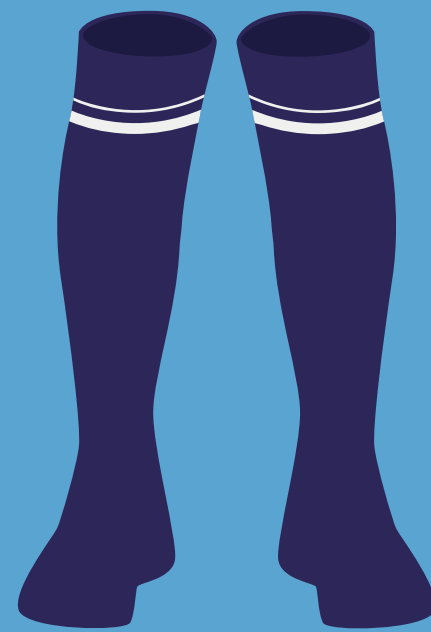

Décimo EGB

Uniformes de Educación Física,
Diario y Parada Bravo.

1ro. a 3ro. BGU

Uniformes de Educación Física,
Diario y Parada Alfa.

UNIFORME DE EDUCACIÓN FÍSICA

- Camiseta de gimnasia combinada blanca/ roja/ azul/ con logotipo.
- Chompa con logotipo de la institución **(OPCIONAL)**.
- Pantalóneta/short azul con líneas rojas y blancas **(OPCIONAL)**.
- Jockey azul con logo de la institución **(OPCIONAL)**.
- Calentador con logotipo de la institución con basta caída de 22cm.
- Zapatos de caucho o de lona color blanco.
- Medias polines blancas.

UNIFORME DE DIARIO VARONES

- Camisa kaki con logotipo de la institución en manga derecha.
- Pantalón kaki con ancho de basta caída de 22cm.
- Camiseta interior blanca.
- Cinturón de lona color negro con hebilla.
- Zapatos escolares negros de pasador.
- Medias negras.
- Boina azul.

UNIFORME DE PARADA BRAVO VARONES

- Camisa blanca.
- Pantalón blanco con basta caída de 22cm.
- Camiseta interior blanca.
- Cinturón de lona color blanco con hebilla.
- Zapatos blancos escolares de pasador.
- Cordones celestes y blancos.
- Medias blancas.
- Palas azules con blanco.
- Boina azul.