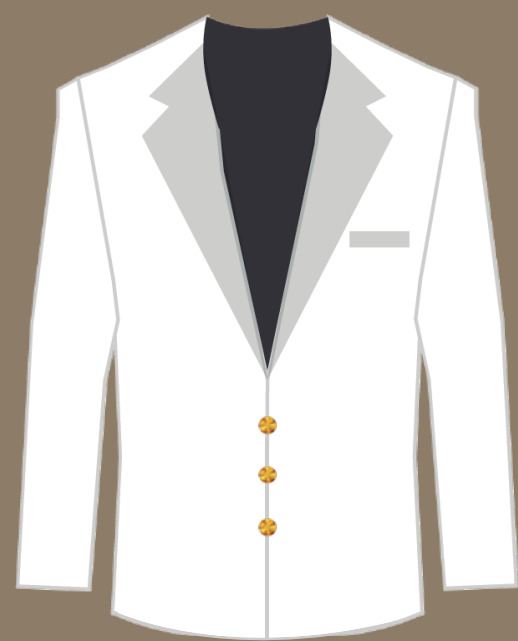

UNIFORME DE PARADA ALFA VARONES

- Chaqueta blanca.
- Camisa blanca mangas largas con cuello de corbata.
- Camiseta interior blanca.
- Pantalón blanco con basta caída de 22cm.
- Correa de lona color blanca con hebilla plateada.

- Zapatos blancos escolares de pasador.
- Cordones celestes y blancos.
- Medias blancas.
- Palas azules con blanco.
- Gorra blanca con el escudo de la institución.
- Corbata negra.