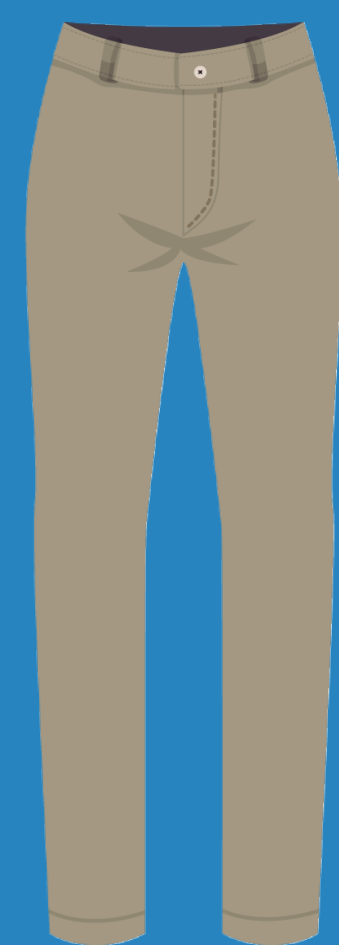

Décimo EGB

Uniformes de Educación Física,
Diario y Parada Bravo.

1ro. a 3ro. BGU

Uniformes de Educación Física,
Diario y Parada Alfa.

UNIFORME DE EDUCACIÓN FÍSICA

- Camiseta de gimnasia combinada blanca/ roja/ azul/ con logotipo.
- Chompa con logotipo de la institución **(OPCIONAL)**.
- Pantalóneta/short azul con líneas rojas y blancas **(OPCIONAL)**.
- Jockey azul con logo de la institución **(OPCIONAL)**.
- Calentador con logotipo de la institución con basta caída de 22cm.
- Zapatos de caucho o de lona color blanco.
- Medias polines blancas.

UNIFORME DE DIARIO VARONES

- Camisa kaki con logotipo de la institución en manga derecha.
- Pantalón kaki con ancho de basta caída de 22cm.
- Camiseta interior blanca.
- Cinturón de lona color negro con hebilla.
- Zapatos escolares negros de pasador.
- Medias negras.
- Boina azul.

UNIFORME DE PARADA BRAVO VARONES

- Camisa blanca.
- Pantalón blanco con basta caída de 22cm.
- Camiseta interior blanca.
- Cinturón de lona color blanco con hebilla.
- Zapatos blancos escolares de pasador.
- Cordones celestes y blancos.
- Medias blancas.
- Palas azules con blanco.
- Boina azul.